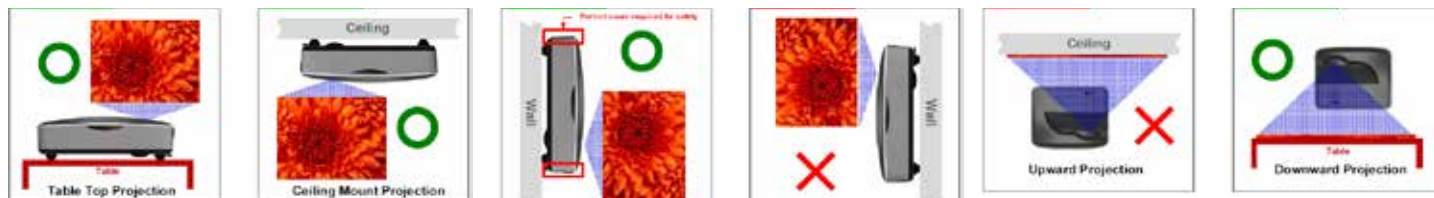

VGA audio input	Aantal: 1 / 3,5 mm hoofdtelefoon aansluiting (blauw) / stereo (gewijd aan geselecteerde VGA-ingang)
Samengestelde audio input Aantal	2 / RCA-Links (wit) / RCA-Rechts (rood) / stereo
Microfoon ingang Aantal	1 / 3,5 mm hoofdtelefoon aansluiting (roze) / mono
Systeem audio output Aantal	1 / 3,5 mm hoofdtelefoon aansluiting (groen) / stereo
RS232	Aantal: 1 / DB-9 female / 9600bps Doel: projector controle
Mini USB	Aantal : 1 / device modus Doel: voor firmware upgrade (USB1.0) / interactive (USB2.0)
RJ45	Aantal: 1 / Fast Ethernet (100Base-T) Doel: op afstand bediening van de projector (Crestron / AMX / Pj-Link) Overigen: video streaming
USB A	Aantal : 1 / host mode / USB2.0 (voor lokaal afspelen of Wi-Fi-dongle)
Speaker	1 x 10W
Energieverbruik	291W (Full-modus), 198W (Eco-modus)
Standby power	(1) Idle zonder LAN wakeup: <0,5 W (2) Idle met LAN wakeup: <8W
Afmetingen	Breedte x diepte x hoogte = 383mm x 308mm x 86mm
Netto gewicht	5.5kg (12.1lb)
EMC	CE, FCC, CCC
Veiligheid	TUV, UL, CCC
Groen	RoHS, WEEE, REACH
Kabel	Netsnoer 3m x1 VGA kabel 1.8m x1
Afstandsbediening	
Gebruikershandleiding	CD x1
Quick Start Guide	QSG x1