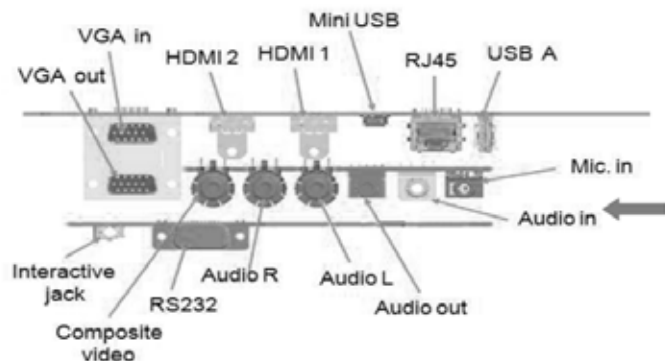

SPECIFICATIES

Laser lichtbron LASER met een levensduur van 20.000 uur	
Helderheid	3500 lumens
Contrast	1,800:1 (native) / 10,000:1 (APM)
Resolutie (native)	1280 x 800
Aspect ratio (native)	16 : 10
Projectie afstand	0,27
Focus bereik	85" - 115"
Temperatuur/Vochtigheid	Werkend : 5°C ~ 40°C / 5%-90% zonder condensatie Opslag : 0°C ~ 60°C / 5%-95% zonder condensatie Verschepen : - 20°C ~ 60°C / 5%-95% zonder condensatie
Temperatuur/Hoogte	Operation 5°C~40°C @ 0~762 meter 5°C~35°C @ 5°C~30°C @ 1,524~3,048 meter
Warmte bescherming	Automatische uitschakeling: omgevingstemperatuur boven 47±2°C Auto ECO: Omgevingstemperatuur hoger dan 40°C
Geluidsniveau	Volledige modus: 36dBA (standaard) / 38dBA (maximum) ECO-modus: 32 dBA (standaard) / 35dBA (maximum)
HDMI input	Aantal: 2 (HDMI1 met MHL2.0 ondersteuning) HDMI : 1.3a HDCP : 1.3 Video Standaard: 480i/480p/576i/576p/720p/1080i/1080p PC Graphics: tot UXGA (1600x1200 @ 60Hz)
VGA input	Aantal: 2 (1 delen met VGA-uitgang door OSD setup) Video Standaard: 480i/480p/576i/576p/720p/1080i/1080p PC Graphics: tot UXGA (1600x1200 @ 60Hz)
Composite input	Aantal: 1 / RCA (geel) Video Standaard : 480i/576i
VGA output	Aantal: 1 (delen met één van de VGA-ingang door OSD setup) Lus via VGA-ingang